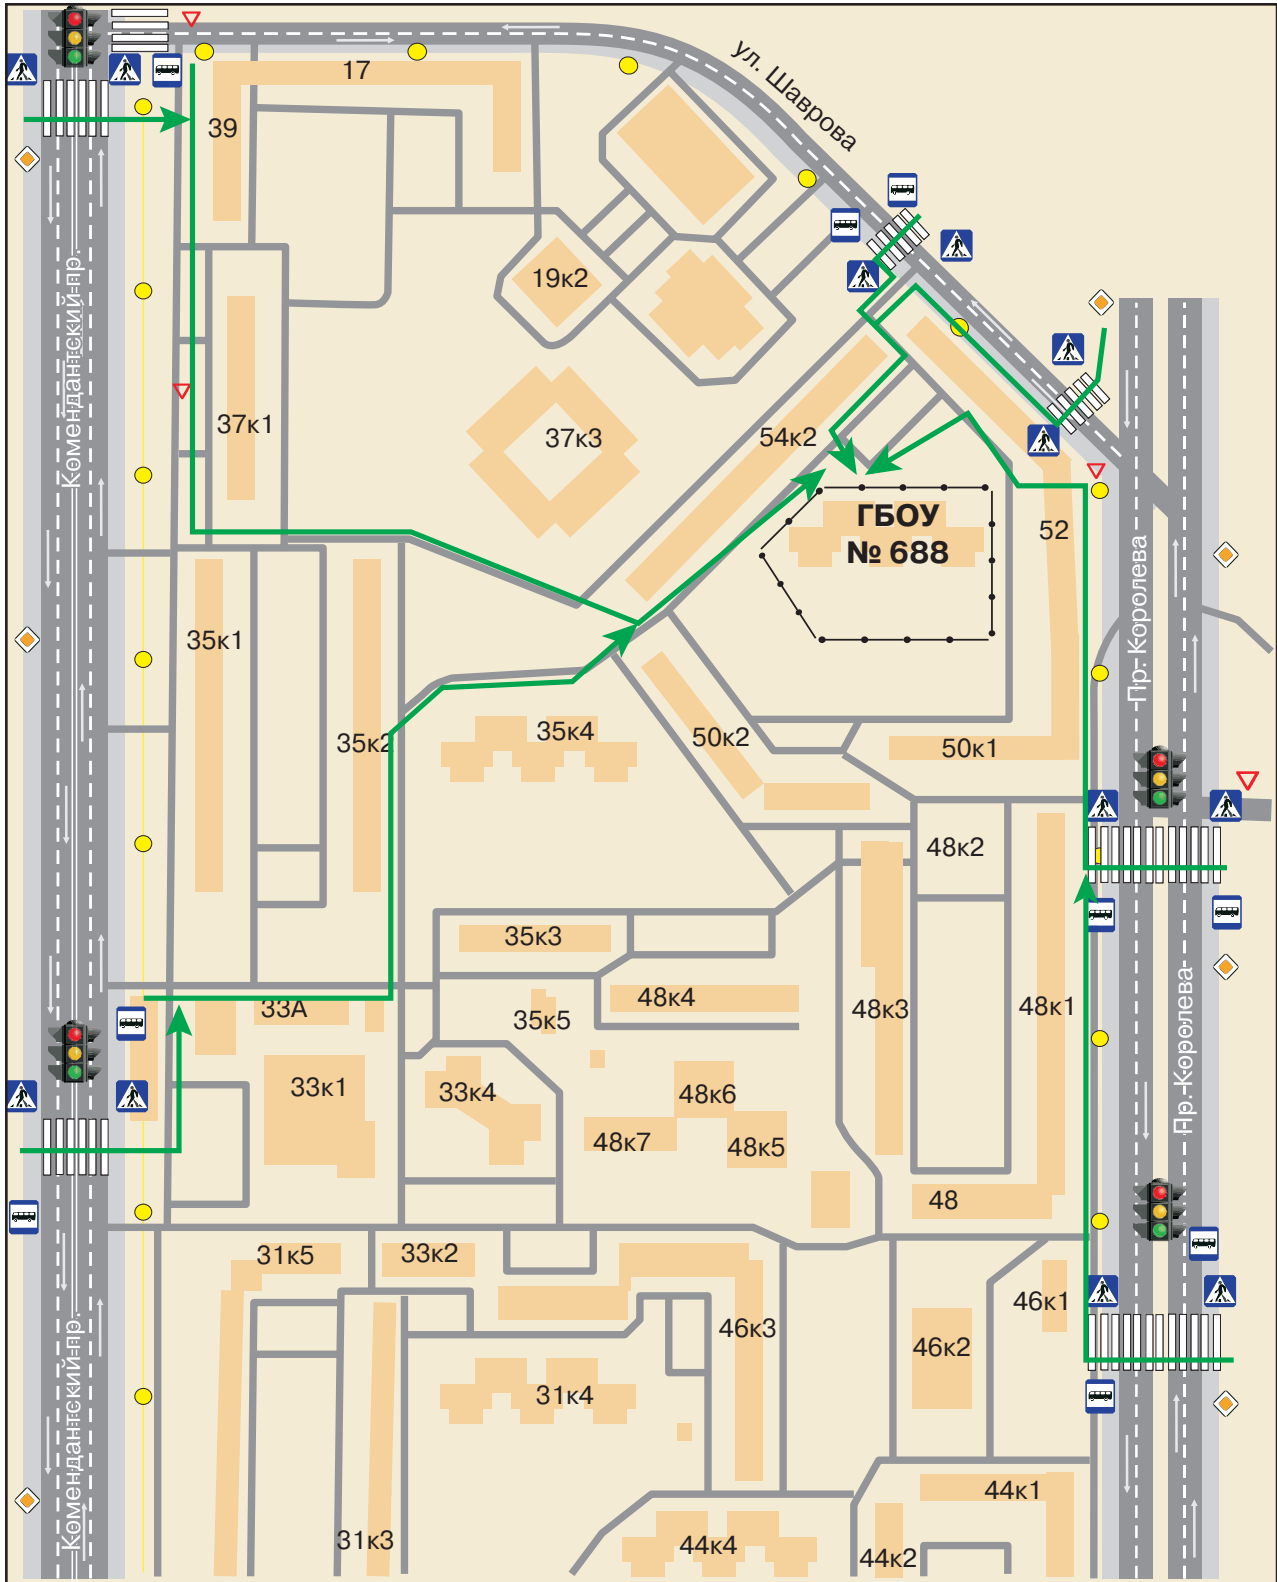

План-схемы ОУ

Схема организации дорожного движения в непосредственной близости от образовательного учреждения с размещением соответствующих технических средств организации дорожного движения и маршрутов движения детей.

Пешеходный переход

Маршрут движения детей

Искусственное освещение

Главная дорога

Автобусная остановка

Светофор

Ограждение образовательного учреждения

Уступите дорогу